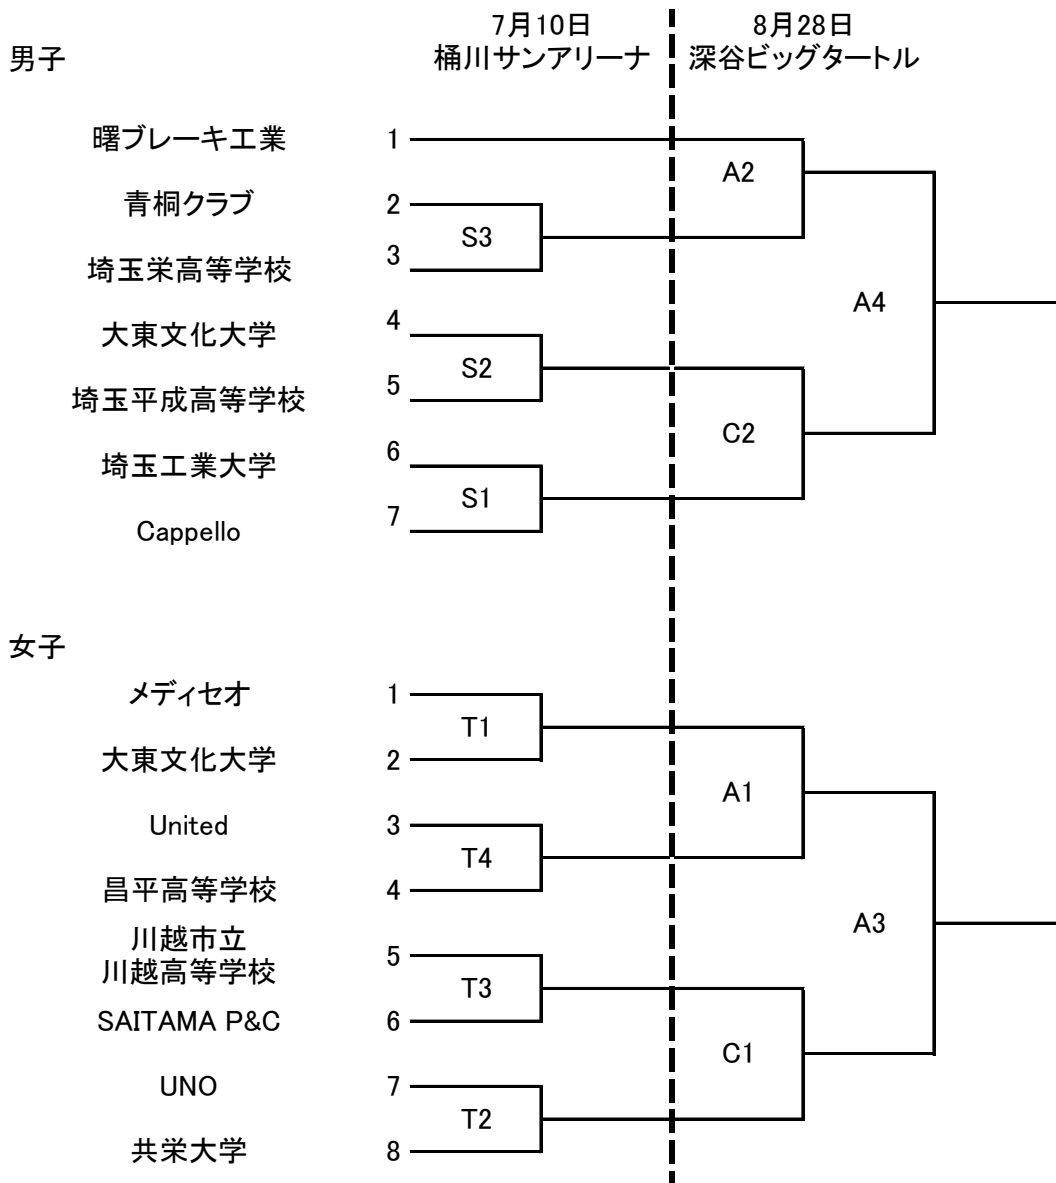

2021年度天皇杯・皇后杯バスケットボール選手権大会埼玉県予選組合わせ

シードについて
・前大会の結果による

試合開始予定時間および入館時間

	7月10日,8月28日	入館時間
第1	10:00	8:45
第2	12:00	11:00
第3	14:00	13:00
第4	16:00	15:00