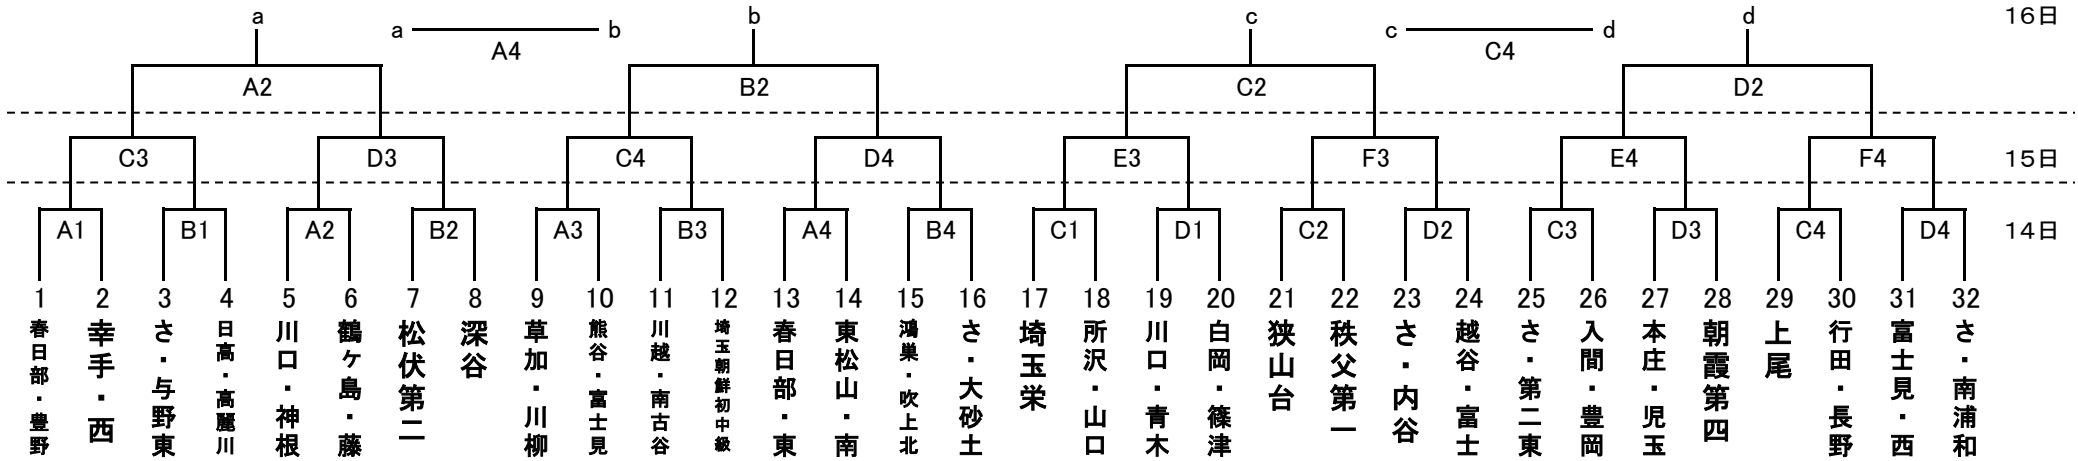

令和3年度 埼玉県学校総合体育大会

バスケットボールの部 組合せ

試合開始予定

① 9:30 ② 11:30 ③ 13:30 ④ 15:30

13日(火) 児玉エコーピア(A・B)／本庄シルクドーム(C・D)
 14日(水) 児玉エコーピア(A・B)／本庄シルクドーム(C・D)
 15日(木) 本庄シルクドーム(C・D)／和光市総合体育館(E・F)
 16日(金) 児玉エコーピア(A・B)／本庄シルクドーム(C・D)
 17日(土) 児玉エコーピア(A・B)

【男子】

【女子】