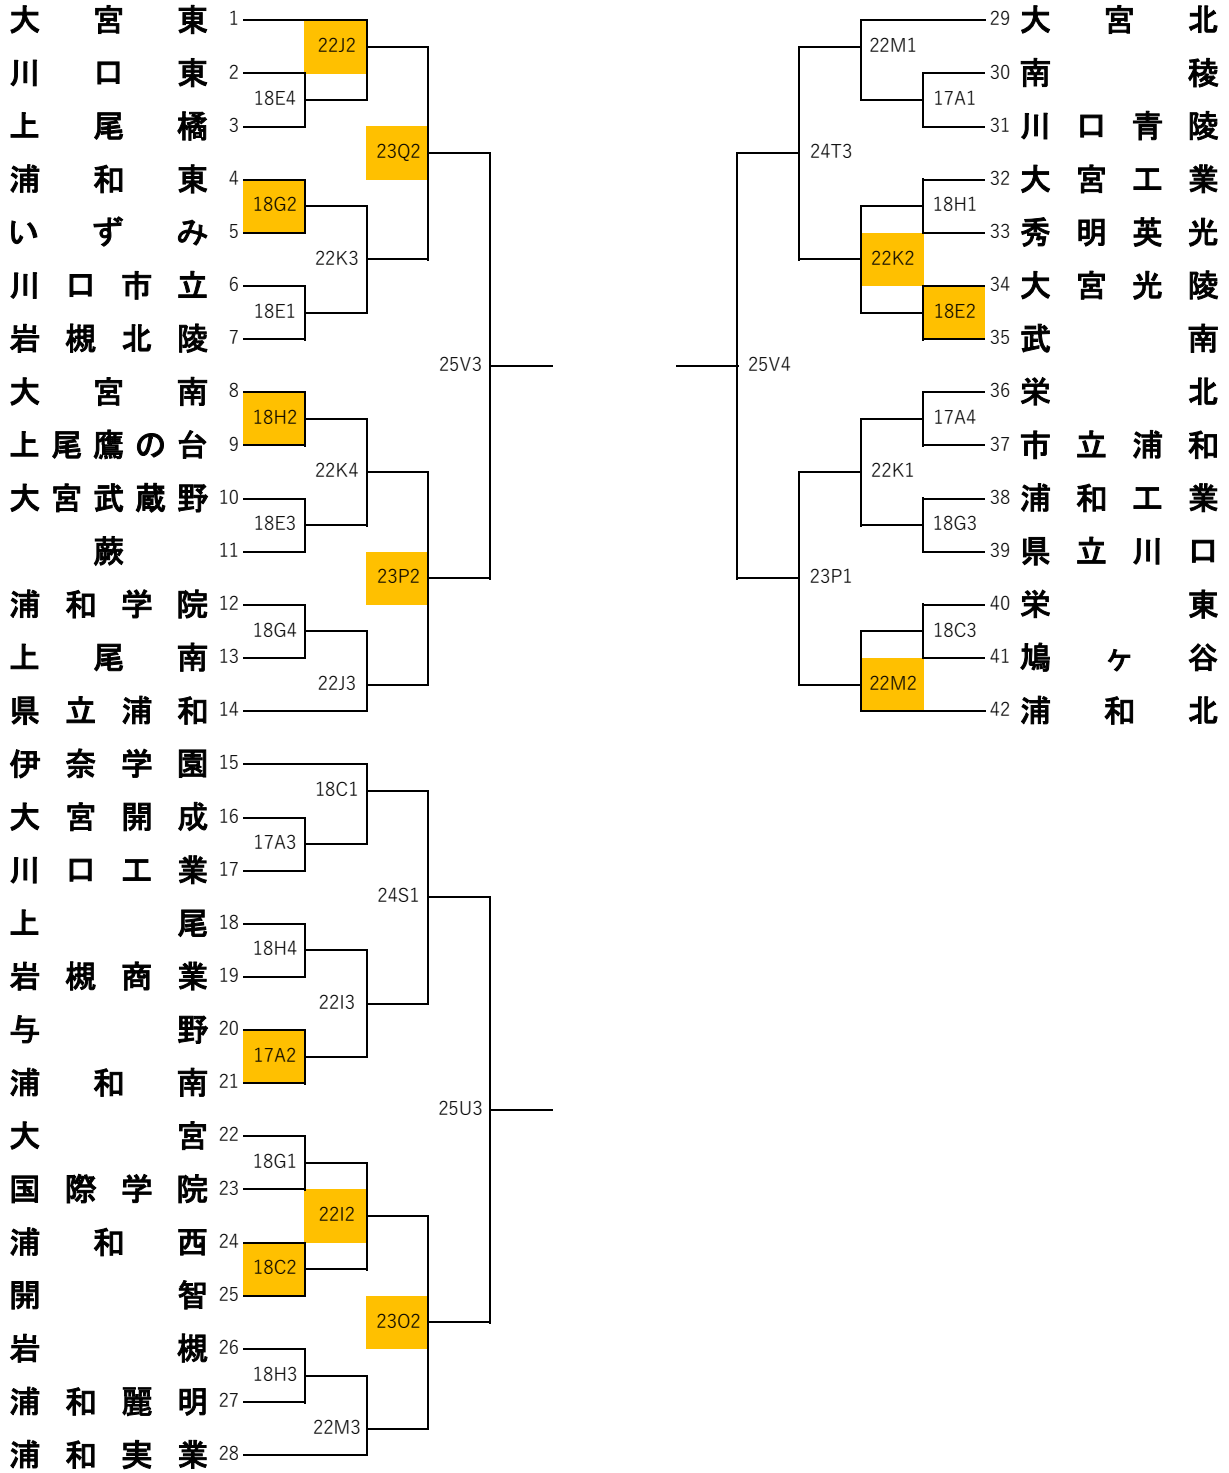

令和3年度 全国高等学校バスケットボール選手権大会
埼玉県一次予選(南部支部) 組合せ

期 日	7月17日(土)	18日(日)	22日(木)
会 場	川口青陵高校(A,B)	伊奈学園総合高校(C,D) 岩槻北陵高校(E,F) 大宮高校(G,H)	上尾高校(I,J) 大宮武蔵野高校(K,L) 南稜高校(M,N)

男子

※網掛けは第1試合と第3試合のTO、得点、モップの担当です。

令和3年度 全国高等学校バスケットボール選手権大会
 埼玉県一次予選(南部支部) 組合せ

23日(金)
 上尾南高校(O,P)
 川口市立高校(Q,R)

24日(土)
 浦和南高校(S,T)

25日(日)
 大宮北高校(U,V)

女子

※網掛けは第1試合と第3試合のTO、得点、モップの担当です。