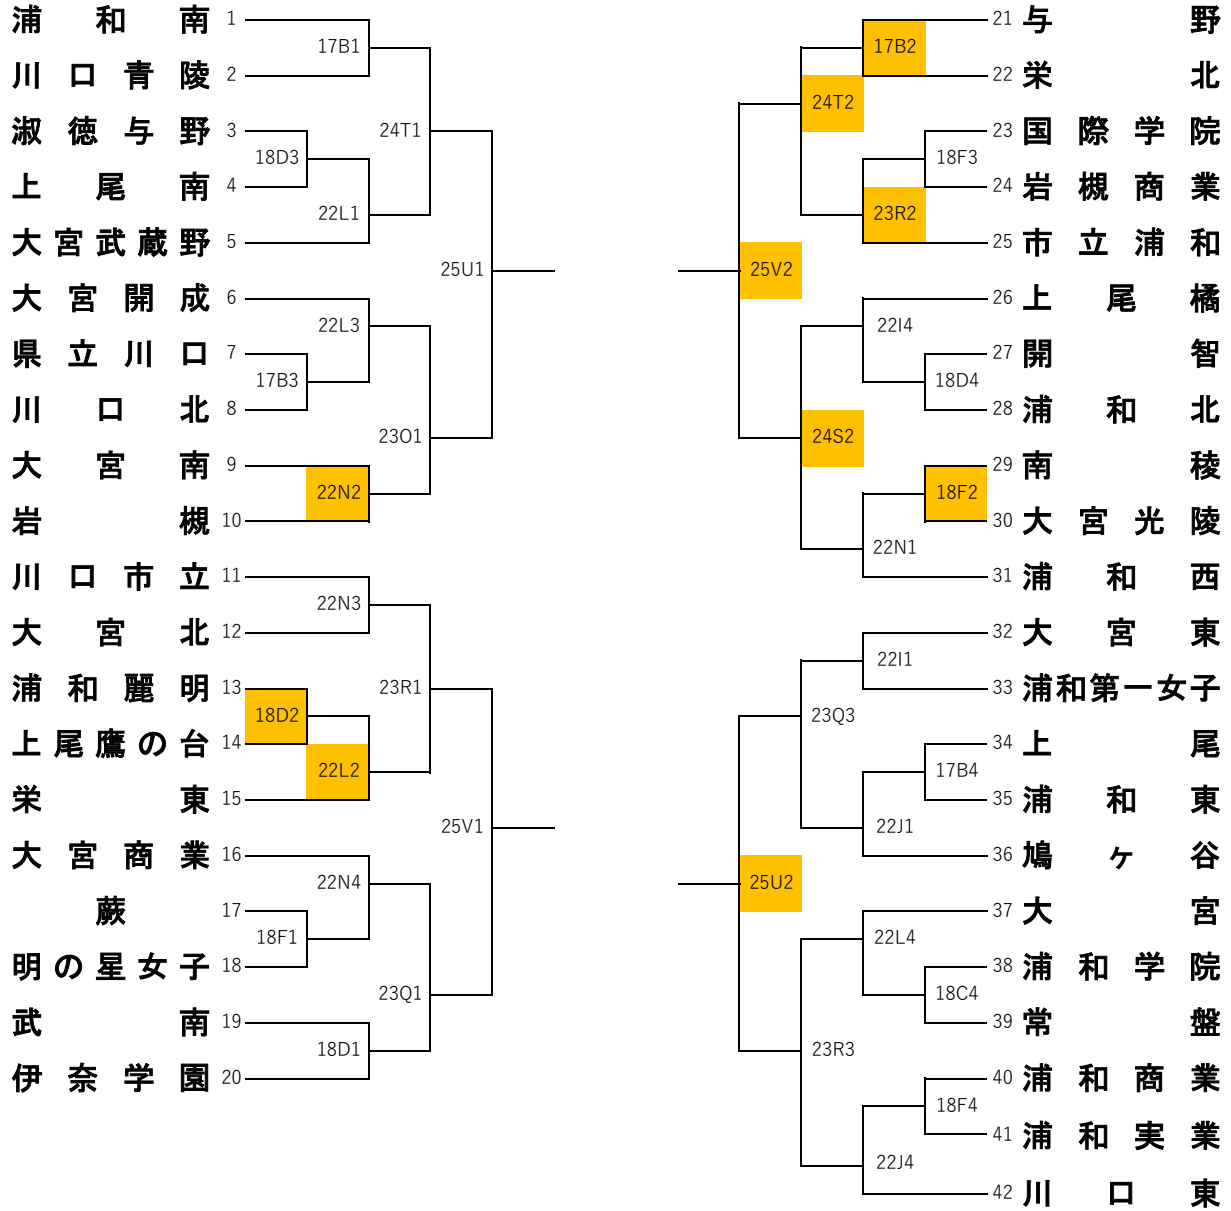

令和3年度 全国高等学校バスケットボール選手権大会
埼玉県一次予選(南部支部) 組合せ

期 日	7月17日(土)	18日(日)	22日(木)
会 場	川口青陵高校(A,B)	伊奈学園総合高校(C,D) 岩槻北陵高校(E,F) 大宮高校(G,H)	上尾高校(I,J) 大宮武蔵野高校(K,L) 南稜高校(M,N)

男子

※網掛けは第1試合と第3試合のTO、得点、モップの担当です。

令和3年度 全国高等学校バスケットボール選手権大会
 埼玉県一次予選(南部支部) 組合せ

23日(金)
 上尾南高校(O,P)
 川口市立高校(Q,R)

24日(土)
 浦和南高校(S,T)

25日(日)
 大宮北高校(U,V)

女子

※網掛けは第1試合と第3試合のTO、得点、モップの担当です。