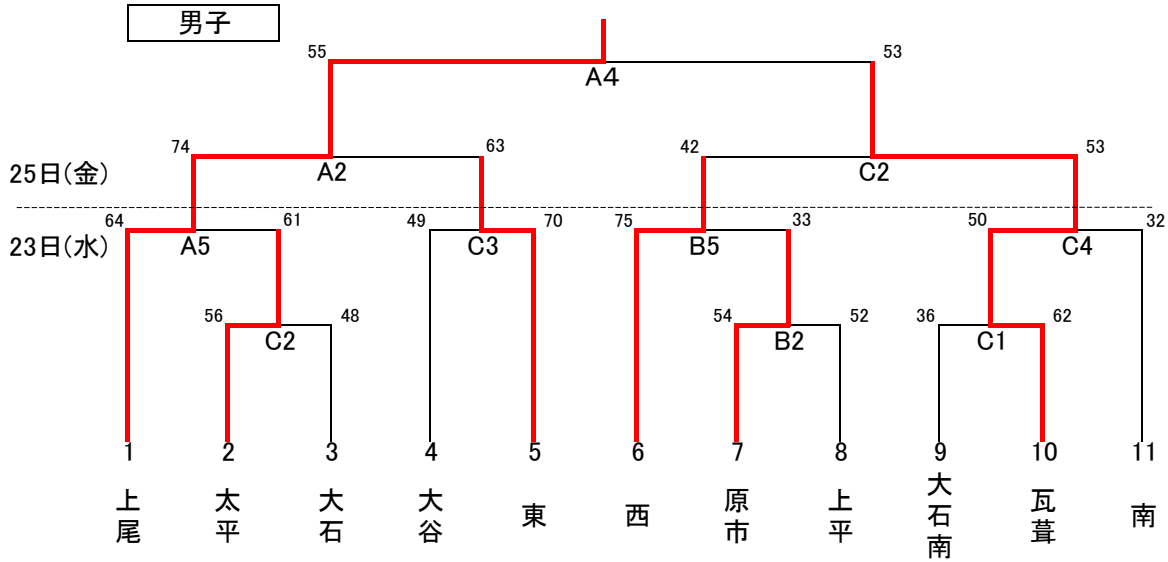

# 令和3年度 学校総合体育大会上尾市予選

上尾市予選会

会場;上尾運動公園体育館 A・B・C

**【男子】**

優勝 上尾中学校 県大会出場  
準優勝 瓦葺中学校  
第3位 東 中学校  
西 中学校

**【女子】**

優勝 大石中学校 県大会出場  
準優勝 西 中学校 県大会出場  
第3位 上尾中学校  
東 中学校