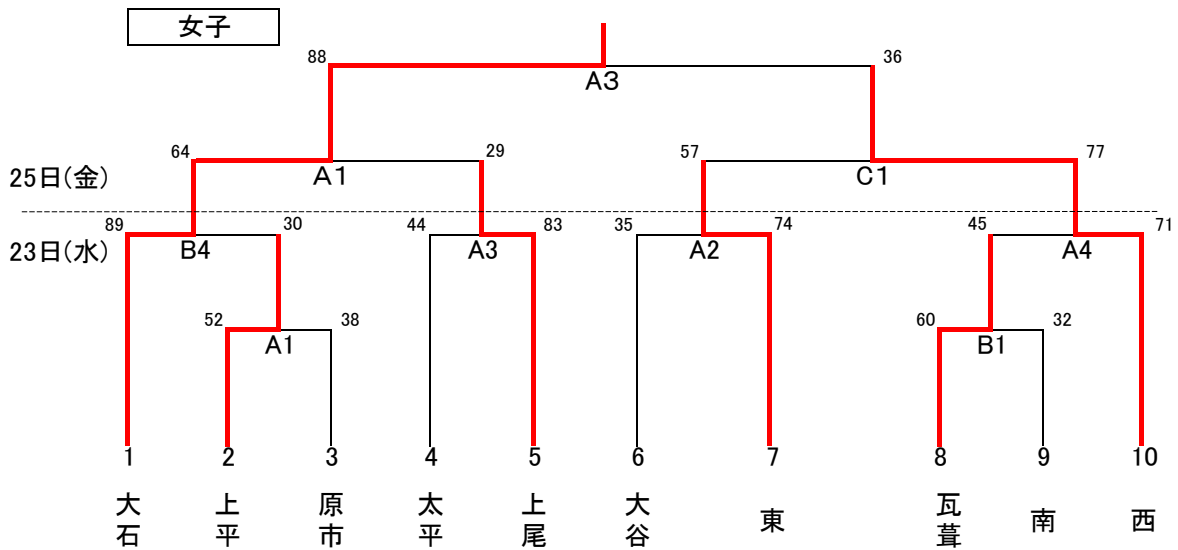

# 令和3年度 学校総合体育大会上尾市予選

上尾市予選会

会場;上尾運動公園体育館 A・B・C

**【男子】**

優勝 上尾中学校 県大会出場  
準優勝 瓦葺中学校  
第3位 東 中学校  
西 中学校

**【女子】**

優勝 大石中学校 県大会出場  
準優勝 西 中学校 県大会出場  
第3位 上尾中学校  
東 中学校