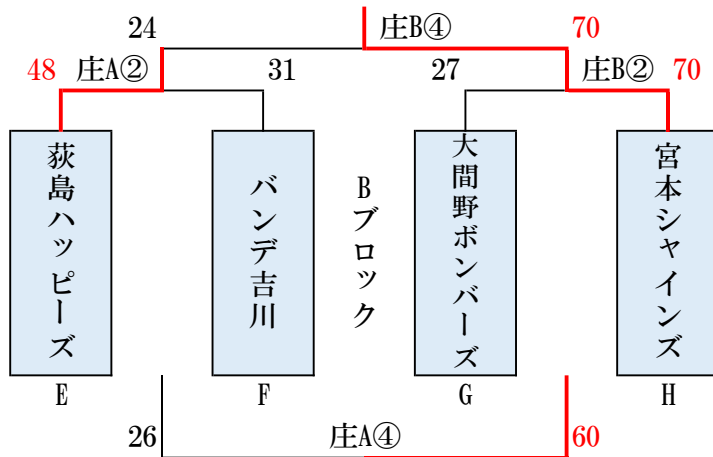

# 女子 優勝大会2位グループ 決勝トーナメント (女子:5/3、5/5)

東部支部 : 8チーム

1日目 (8試合)

Aブロック (@春日部市民体育館)

Bブロック (@庄和体育館)

2日目: 順位決定戦 1位~4位グループ (4試合) \*女子 庄和体育館