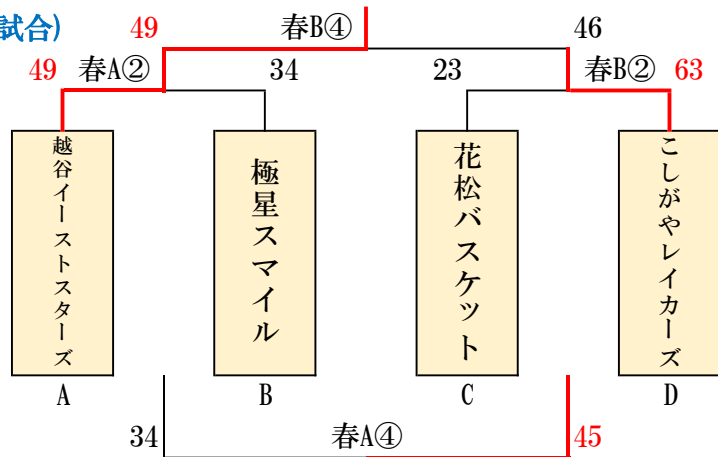

# 女子 優勝大会2位グループ 決勝トーナメント (女子:5/3、5/5)

東部支部 : 8チーム

1日目 (8試合)

Aブロック (@春日部市民体育館)

Bブロック (@庄和体育館)

2日目: 順位決定戦 1位~4位グループ (4試合) \*女子 庄和体育館