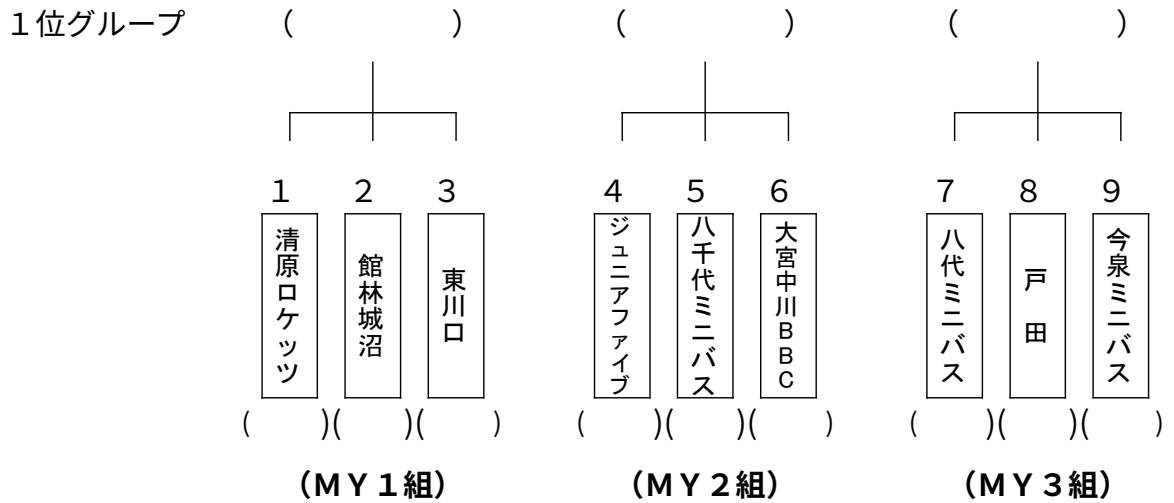

令和2年度 第42回 関東ミニバスケットボール大会 組み合わせ

【男子の部】

優勝 ()
 MXブロック 準優勝 ()
 第3位 ()

(決勝リーグ)

2位グループ () () ()

1 位		2 位		3 位	
-----	--	-----	--	-----	--

3位グループ () () ()

1 位		2 位		3 位	
-----	--	-----	--	-----	--

【男子の部】

優勝 ()
 MYブロック 準優勝 ()
 第3位 ()

(決勝リーグ)

2位グループ () () ()

1 位		2 位		3 位	
-----	--	-----	--	-----	--

3位グループ () () ()

1 位		2 位		3 位	
-----	--	-----	--	-----	--

【女子の部】