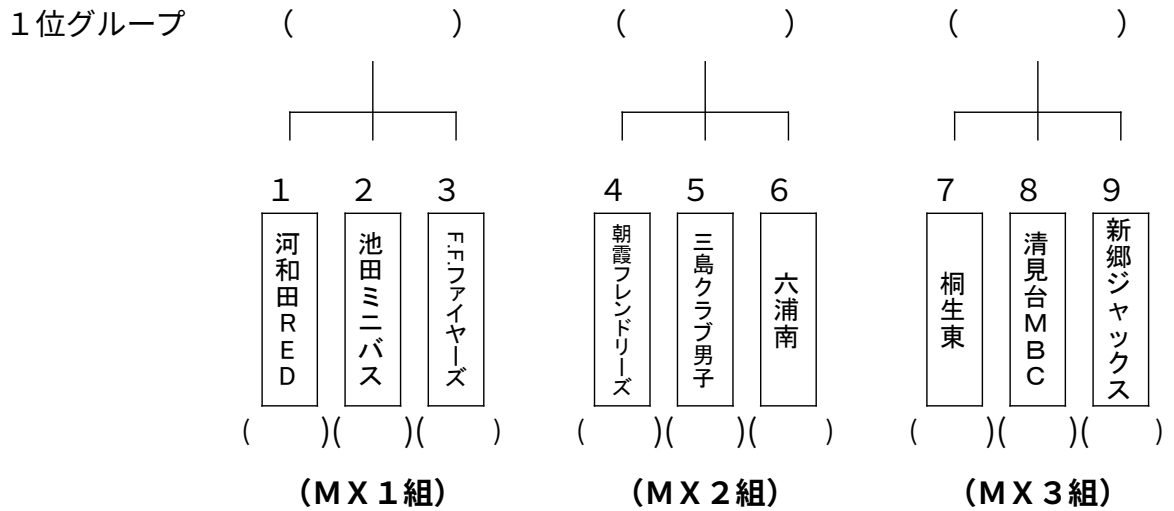

令和2年度 第42回 関東ミニバスケットボール大会 組み合わせ

【男子の部】

優勝 ()
 MXブロック 準優勝 ()
 第3位 ()

(決勝リーグ)

2位グループ () () ()

1 位		2 位		3 位	
-----	--	-----	--	-----	--

3位グループ () () ()

1 位		2 位		3 位	
-----	--	-----	--	-----	--

【男子の部】

優勝 ()
 MYブロック 準優勝 ()
 第3位 ()

(決勝リーグ)

2位グループ () () ()

1 位		2 位		3 位	
-----	--	-----	--	-----	--

3位グループ () () ()

1 位		2 位		3 位	
-----	--	-----	--	-----	--

【女子の部】