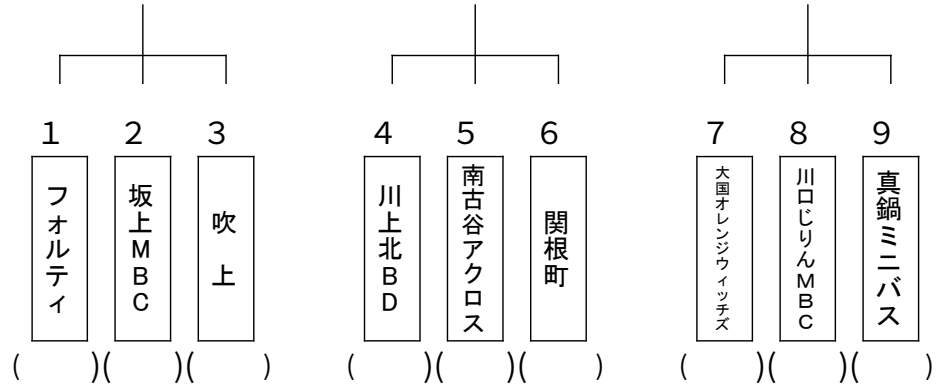

【女子の部】

優勝 ( )
WXブロック 準優勝 ( )
第3位 ( )

(決勝リーグ)

1位グループ ( ) ( ) ( )

(WX 1組)

(WX 2組)

(WX 3組)

2位グループ ( ) ( ) ( )

1位		2位		3位	

3位グループ ( ) ( ) ( )

1位		2位		3位