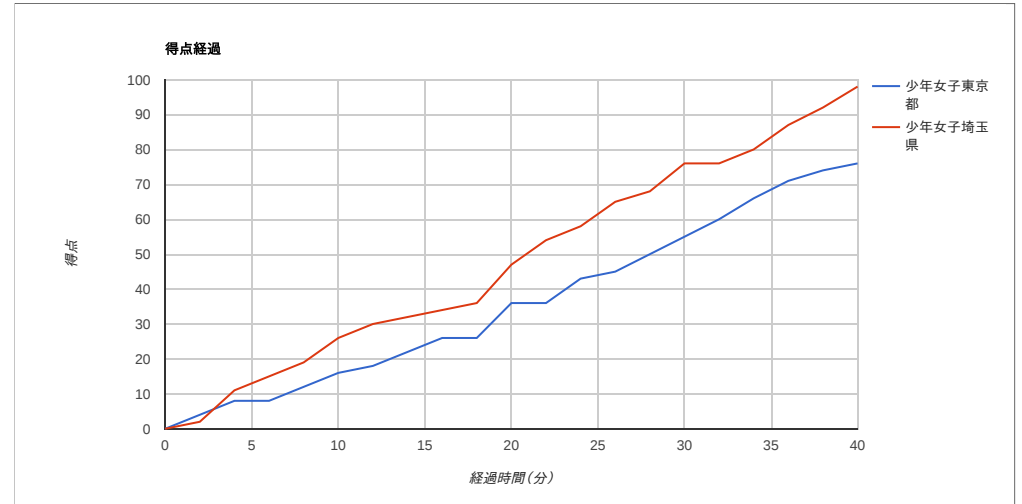

少年女子東京都	76	98	少年女子埼玉県
	16 - 26	20 - 21	
		19 - 29	
		21 - 22	

少年女子東京都

No.	選手名	GS	PTS	3P			2P			DK	FT			RBD			AST	STL	BLK	TO	PF	TF	FO	DQ	MIN
				M	A	%	M	A	%		M	A	%	OR	DR	TOT									
4	山宮 好葉	●	34	3	8	37	11	23	47	0	3	4	75	4	3	7	2	0	0	0	3	0	0	0	40:00
5	原 英未	●	0	0	0	0	0	2	0	0	0	0	0	0	0	0	0	0	0	0	1	0	0	0	14:48
6	タンジャマロナオミ	●	6	0	0	0	3	4	75	0	0	0	0	4	4	8	0	0	0	0	1	0	0	0	22:51
7	尾崎 理咲	●	5	0	1	0	2	8	25	0	1	2	50	3	5	8	1	0	0	0	1	0	0	0	24:32
8	高美子 わこ		0	0	0	0	0	0	0	0	0	0	0	0	0	0	0	0	0	0	4	0	0	0	12:43
9	野崎 楓		0	0	1	0	0	3	0	0	0	0	0	1	0	1	5	0	0	0	1	0	0	0	16:22
10	高松 花菜		10	0	1	0	5	5	100	0	0	0	0	0	1	1	2	0	0	0	0	0	0	0	14:11
11	鈴木 若菜	●	9	2	14	14	1	6	16	0	1	2	50	1	1	2	3	0	0	0	0	0	0	0	32:05
12	オクラシ 咲樹アママ		0	0	0	0	0	0	0	0	0	0	0	0	0	0	0	0	0	0	0	0	0	0	1:37
13	佐竹 春香		0	0	0	0	0	0	0	0	0	0	0	0	0	0	0	0	0	0	0	0	0	0	3:51
14	菊地 彩里		10	0	3	0	5	7	71	0	0	0	0	4	4	8	0	0	0	0	1	0	0	0	15:23
15	奥山 奈津		2	0	0	0	1	1	100	0	0	0	0	0	0	0	0	0	0	0	0	0	0	0	1:37
	Team/Coaches		0	0	0	0	0	0	0	0	0	0	0	3	3	6	0	0	0	0	0	0	0	0	DNP
	TOTALS		76	5	28	17	28	59	47	0	5	8	62	21	25	46	14	0	0	0	12	0	0	0	200:00

少年女子埼玉県

No.	選手名	GS	PTS	3P			2P			DK	FT			RBD			AST	STL	BLK	TO	PF	TF	FO	DQ	MIN
				M	A	%	M	A	%		M	A	%	OR	DR	TOT									
4	安部 成海	●	18	3	9	33	3	5	60	0	3	3	100	2	2	4	3	0	0	0	0	0	0	0	33:23
5	岩見 聡美	●	7	1	2	50	2	4	50	0	0	0	0	1	3	4	2	0	0	0	1	0	0	0	20:03
6	安藤 美優		0	0	0	0	0	0	0	0	0	0	0	0	0	0	0	0	0	0	0	0	0	0	3:24
7	菊田 惟月	●	10	0	2	0	4	10	40	0	2	2	100	0	4	4	4	0	0	0	4	0	0	0	25:06
8	清藤 優衣		13	2	2	100	3	5	60	0	1	2	50	3	3	6	1	0	0	0	0	0	0	0	14:31
9	戸沢 雪乃	●	11	1	3	33	4	10	40	0	0	0	0	4	4	8	2	0	0	0	0	0	0	0	31:51
10	荒川 晴		0	0	0	0	0	0	0	0	0	0	0	0	0	0	0	0	0	0	0	0	0	0	DNP
11	成中 紗		0	0	2	0	0	0	0	0	0	0	0	0	0	0	0	0	0	0	0	0	0	0	6:24
12	下田 美希		10	1	2	50	2	3	66	0	3	7	42	4	5	9	0	0	0	0	2	0	0	0	26:15
13	成田 海莉	●	29	1	3	33	12	17	70	0	2	2	100	4	8	12	1	0	0	0	2	0	0	0	31:15
14	稲葉 聖乃		0	0	2	0	0	0	0	0	0	0	0	0	2	2	1	0	0	0	0	0	0	0	7:48
15	橋爪 千楓		0	0	0	0	0	0	0	0	0	0	0	0	0	0	0	0	0	0	0	0	0	0	DNP
	Team/Coaches		0	0	0	0	0	0	0	0	0	0	0	2	2	4	0	0	0	0	0	0	0	0	DNP
	TOTALS		98	9	27	33	30	54	55	0	11	16	68	20	33	53	14	0	0	0	9	0	0	0	200:00

戦評

主審	渡邊 整	副審	中澤 美保子
副審	関 南実	副審	
スコアラー		サブスコア担当者