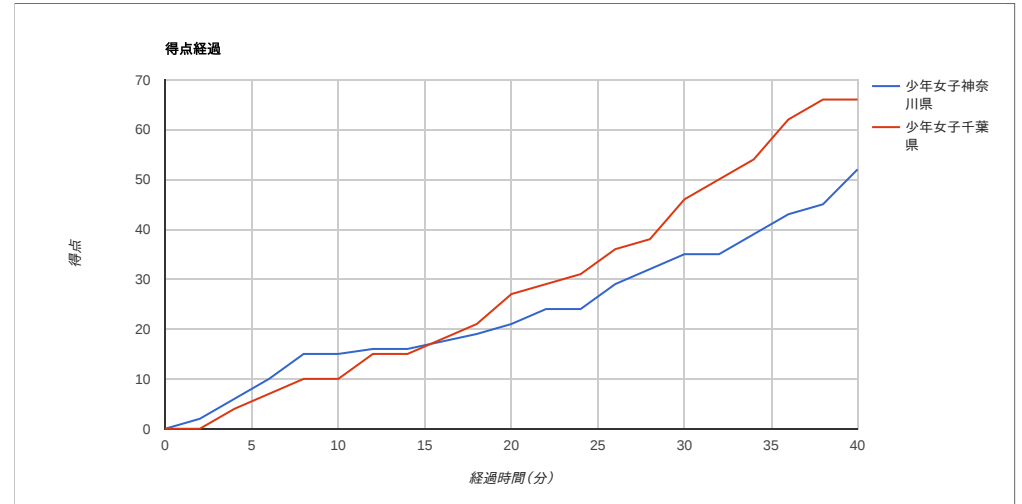

少年女子神奈川県	52	15 - 10 6 - 17 14 - 19 17 - 20	66	少年女子千葉県

少年女子神奈川県

No.	選手名	GS	PTS	3P			2P			DK	FT			RBD			AST	STL	BLK	TO	PF	TF	FO	DQ	MIN
				M	A	%	M	A	%		M	A	%	OR	DR	TOT									
4	生島 花菜	●	12	2	6	33	2	5	40	0	2	3	66	2	2	4	6	0	0	0	4	0	0	0	32:31
5	渡辺 ひじり	●	0	0	0	0	0	0	0	0	0	0	0	0	3	3	0	0	0	0	0	0	0	0	15:18
6	稲川 想乃叶	●	16	4	13	30	2	6	33	0	0	0	0	1	3	4	1	0	0	0	1	0	0	0	31:08
7	梅島 りの		5	0	0	0	2	4	50	0	1	1	100	3	1	4	0	0	0	0	0	0	0	0	9:00
8	大津 涼夏		8	1	9	11	2	5	40	0	1	3	33	2	1	3	2	0	0	0	2	0	0	0	14:32
9	深城 深宙	●	7	1	4	25	2	2	100	0	0	1	0	1	2	3	1	0	0	0	1	0	0	0	21:14
10	西山 梨子	●	0	0	1	0	0	2	0	0	0	0	0	0	3	3	0	0	0	0	3	0	0	0	25:22
11	土屋 良々風		0	0	2	0	0	1	0	0	0	0	0	1	1	2	0	0	0	0	0	0	0	0	8:50
12	松野 純怜		2	0	1	0	1	3	33	0	0	0	0	0	3	3	1	0	0	0	2	0	0	0	21:40
13	村上 蘭葉		2	0	3	0	1	1	100	0	0	0	0	0	0	0	0	2	0	0	0	3	0	0	17:19
14	キハメド アミナ トゥ美早希		0	0	0	0	0	0	0	0	0	0	0	0	0	0	0	0	0	0	1	0	0	0	3:03
15	安藤 彩也加		0	0	0	0	0	0	0	0	0	0	0	0	0	0	0	0	0	0	0	0	0	0	DNP
	Team/Coaches		0	0	0	0	0	0	0	0	0	0	0	2	2	4	0	0	0	0	0	0	0	0	DNP
	TOTALS		52	8	39	20	12	29	41	0	4	8	50	12	21	33	13	0	0	0	17	0	0	0	199:57

少年女子千葉県

No.	選手名	GS	PTS	3P			2P			DK	FT			RBD			AST	STL	BLK	TO	PF	TF	FO	DQ	MIN
				M	A	%	M	A	%		M	A	%	OR	DR	TOT									
4	木村 美月		0	0	0	0	0	0	0	0	0	0	0	0	0	0	0	0	0	0	0	0	0	0	DNP
5	伊藤 紗友希	●	7	0	0	0	2	2	100	0	3	4	75	4	7	11	3	0	0	0	1	0	0	0	33:27
6	日下部 和沙		0	0	0	0	0	0	0	0	0	0	0	0	0	0	0	0	0	0	0	0	0	0	DNP
7	菊池 美幸	●	3	0	0	0	1	7	14	0	1	2	50	1	4	5	1	0	0	0	2	0	0	0	26:24
8	清水 さくら	●	12	0	1	0	6	11	54	0	0	3	0	0	6	6	2	0	0	0	4	0	0	0	37:20
9	猪俣 佳穂		14	0	0	0	7	9	77	0	0	0	0	2	4	6	0	0	0	0	3	0	0	0	28:49
10	吉川 佳那		2	0	2	0	1	2	50	0	0	0	0	0	2	2	0	0	0	0	1	0	0	0	10:12
11	坂口 彩花	●	22	0	2	0	9	16	56	0	4	7	57	6	5	11	2	0	0	0	0	0	0	0	35:31
12	角隠 菜多		0	0	0	0	0	1	0	0	0	0	0	1	2	3	0	0	0	0	0	0	0	0	4:56
13	玉田 風海	●	3	1	6	16	0	1	0	0	0	0	0	0	0	1	0	0	0	0	0	0	0	0	13:53
14	小林 咲穂		3	1	1	100	0	0	0	0	0	0	0	0	0	0	0	0	0	1	0	0	0	0	6:19
15	山下 隼		0	0	1	0	0	0	0	0	0	0	0	0	0	0	0	0	0	0	1	0	0	0	3:09
	Team/Coaches		0	0	0	0	0	0	0	0	0	0	0	4	4	0	0	0	0	0	0	0	0	0	DNP
	TOTALS		66	2	13	15	26	49	53	0	8	16	50	14	34	48	9	0	0	0	13	0	0	0	200:00

戦評

主審	山田 衣美里	副審	小原 宏太
副審	田中 由紀子	副審	
スコアラー		サブスコア担当者