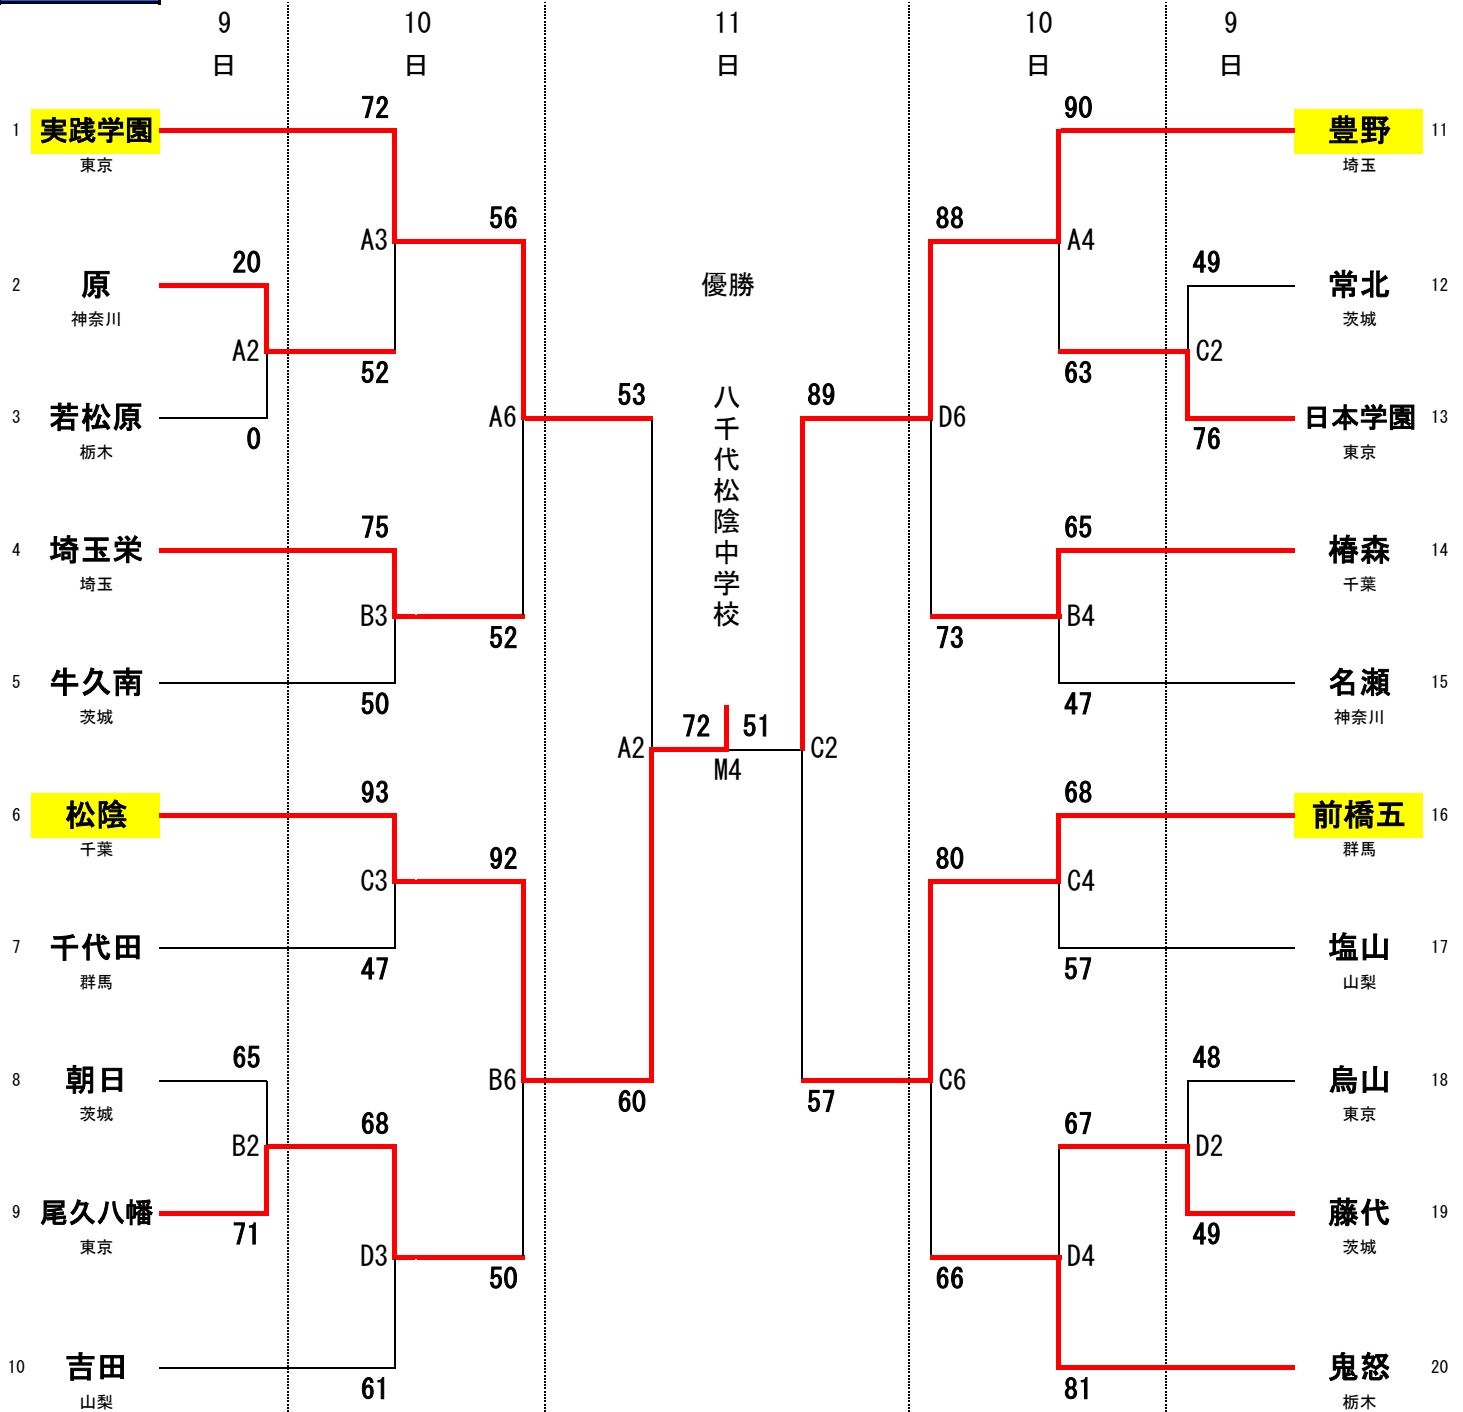

令和3年度 第51回関東中学校バスケットボール大会

男子の部

ひたちなか総合運動公園体育館 A・B・C・D・Mコート

9日 開始式 11:00~

①13:30~ ②15:00~

10日 ① 9:30~ ②10:55~

③12:20~ ④13:45~

⑤15:10~

⑥16:35~

11日 ① 9:30~ ②10:55~

③13:35~ ④15:10~