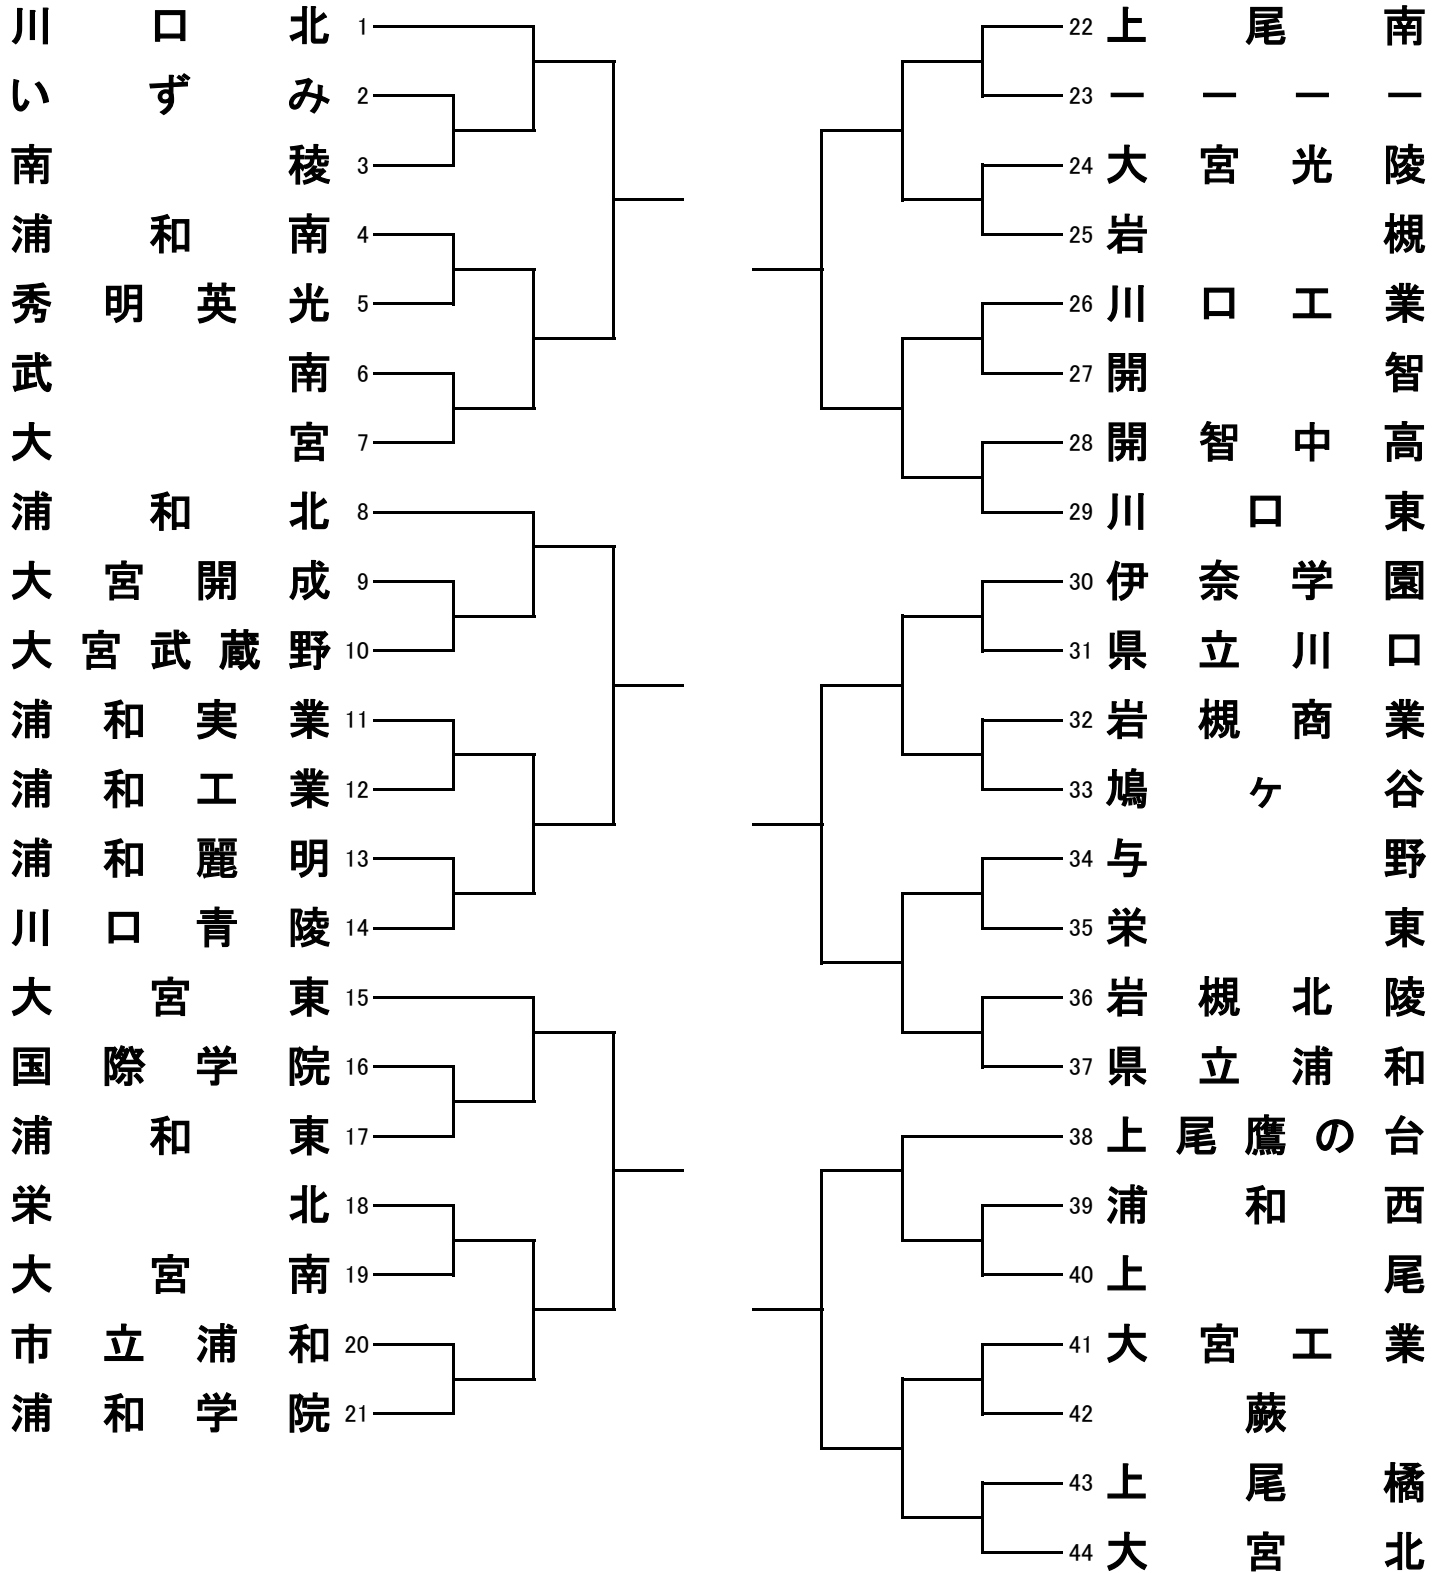

令和3年度春季南部支部選手権大会組合せ

期 日  
会 場

4月29日(木)  
岩槻商業高校(A, B)  
浦和商业高校(C, D)

5月1日(土)  
市立浦和高校(E, F)  
川口工業高校(G, H)  
川口青陵高校(I, J)

2日(日)  
浦和北高校(K, L)  
浦和工業高校(M, N)  
岩槻高校(O)

男 子

※網掛けは第1試合と第3試合のTO、得点、モップの担当です。

3日(月)  
浦和西高校(P, Q)  
与野高校(R, S)

# 女子

※網掛けは第1試合と第3試合のTO、得点、モップの担当です。