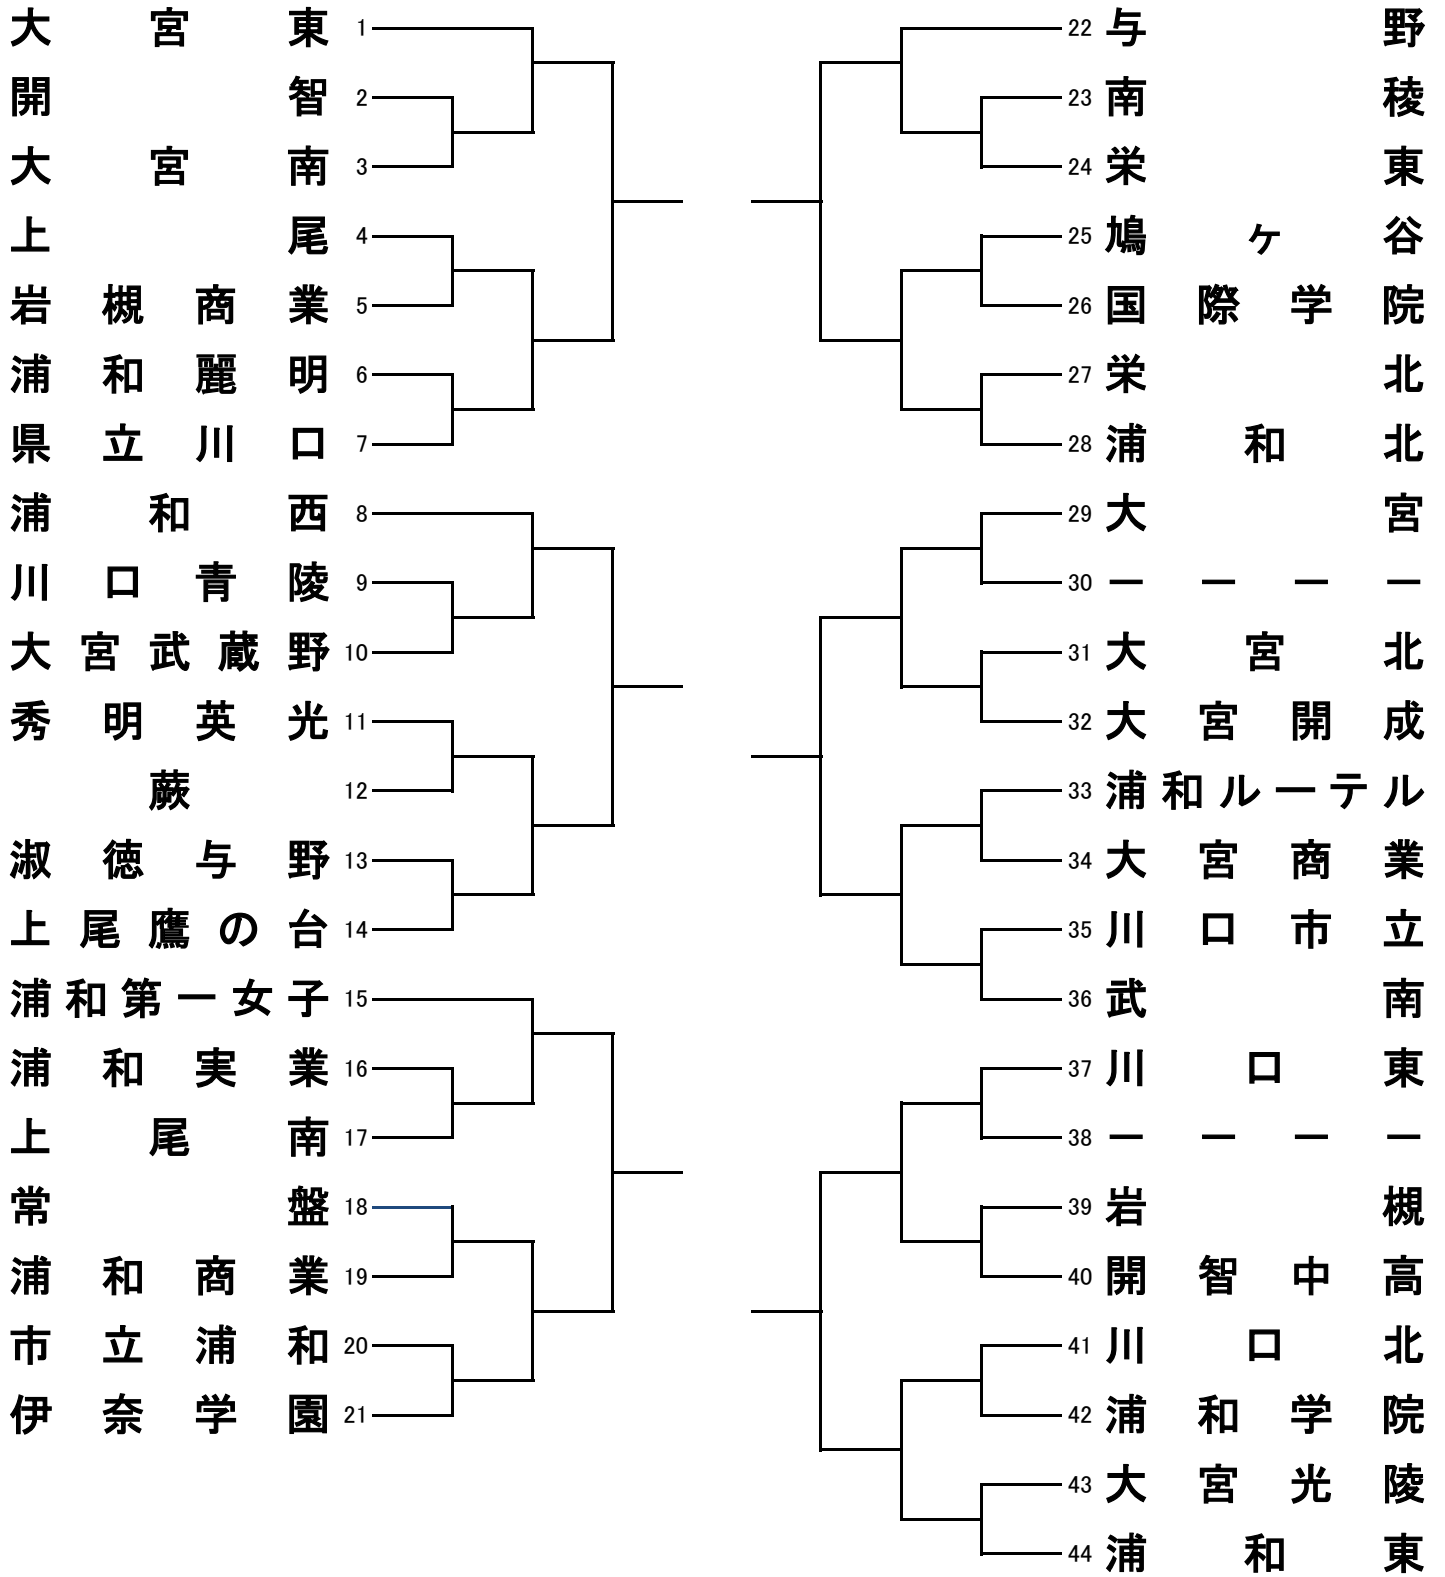

令和3年度春季南部支部選手権大会組合せ

期 日  
会 場

4月29日(木)  
岩槻商業高校(A, B)  
浦和商业高校(C, D)

5月1日(土)  
市立浦和高校(E, F)  
川口工業高校(G, H)  
川口青陵高校(I, J)

2日(日)  
浦和北高校(K, L)  
浦和工業高校(M, N)  
岩槻高校(O)

男 子

※網掛けは第1試合と第3試合のTO、得点、モップの担当です。

3日(月)  
浦和西高校(P, Q)  
与野高校(R, S)

# 女子

※網掛けは第1試合と第3試合のTO、得点、モップの担当です。