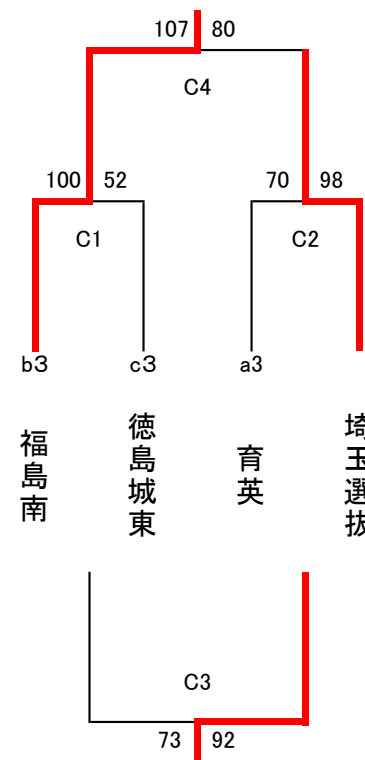

9-12位トーナメント

- 優勝 中部大第一
- 2位 東海大諏訪
- 3位 正智深谷
- 4位 明成

- 5位 八王子
- 6位 市立船橋
- 7位 埼玉栄
- 8位 宇都宮工業

- 9位 福島南
- 10位 埼玉選抜
- 11位 育英
- 12位 徳島城東