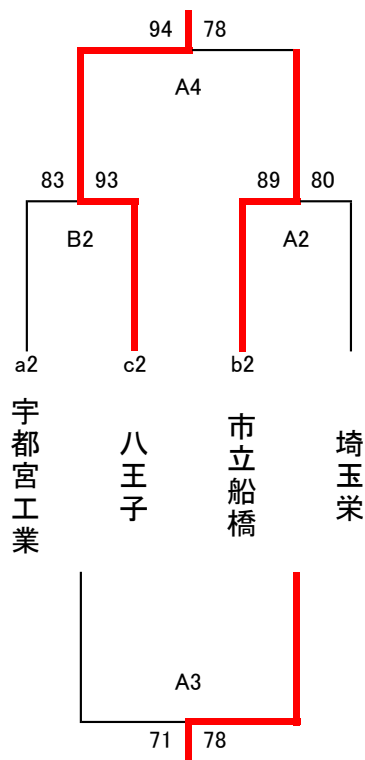

b

1位 東海大諏訪
1位リーグへ (3勝 0敗)

同率2位 市立船橋
2位リーグへ (1勝 2敗)

同率2位 福島南
3位リーグへ (1勝 2敗)

同率2位 埼玉選抜
3位リーグへ (1勝 2敗)

会場 上尾運動公園体育館

C	八王子	明成	徳島城東	埼玉栄
八王子		× 55-81	○ 60-50	○ 73-62
明成	○ 81-55		○ 69-53	○ 50-79
徳島城東	× 50-60	× 53-69		× 52-59
埼玉栄	× 62-73	× 79-50	○ 59-52	

C

1位 明成
1位リーグへ (3勝 0敗)

2位 八王子
2位リーグへ (2勝 1敗)

3位 埼玉栄
2位リーグへ (1勝 2敗)

4位 徳島城東
3位リーグへ (0勝 3敗)

■埼玉カップ2019 2日目 男子トーナメント

1-4位トーナメント

5-8位トーナメント