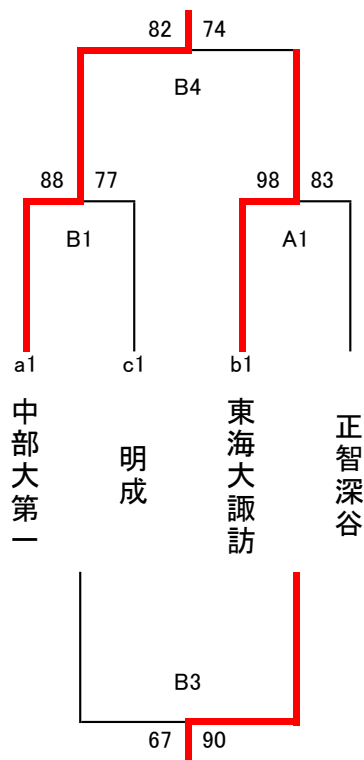

C

1位 明成
1位リーグへ (3勝 0敗)

2位 八王子
2位リーグへ (2勝 1敗)

3位 埼玉栄
2位リーグへ (1勝 2敗)

4位 徳島城東
3位リーグへ (0勝 3敗)

■埼玉カップ2019 2日目 男子トーナメント

1-4位トーナメント

5-8位トーナメント